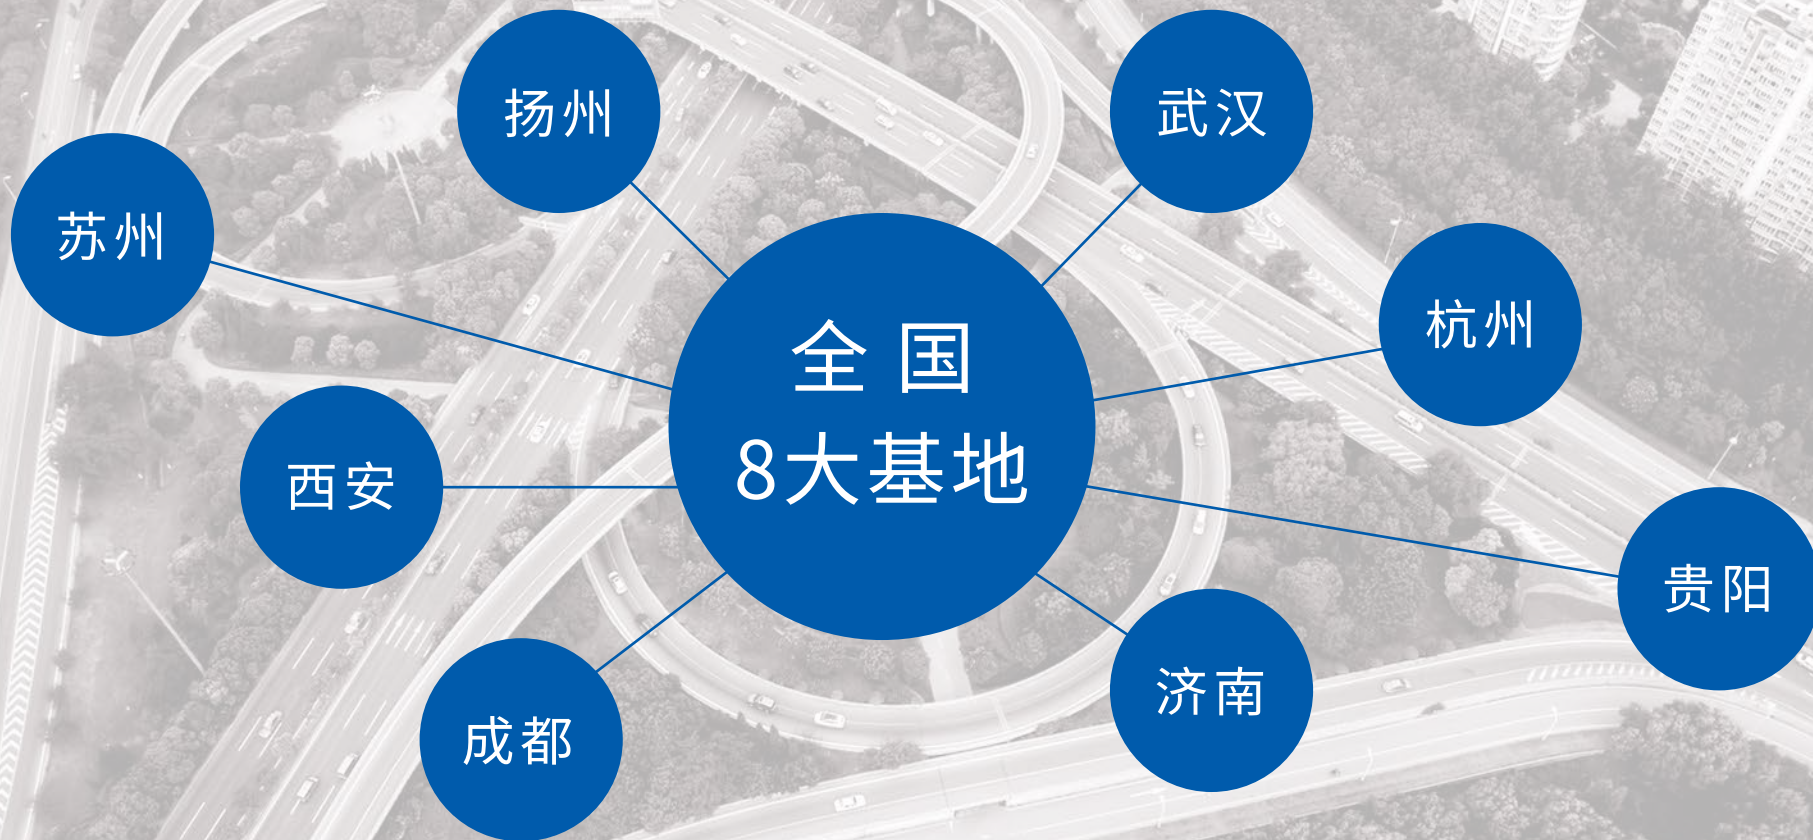

2/2

全国8大基地 | 专业化分工矩阵